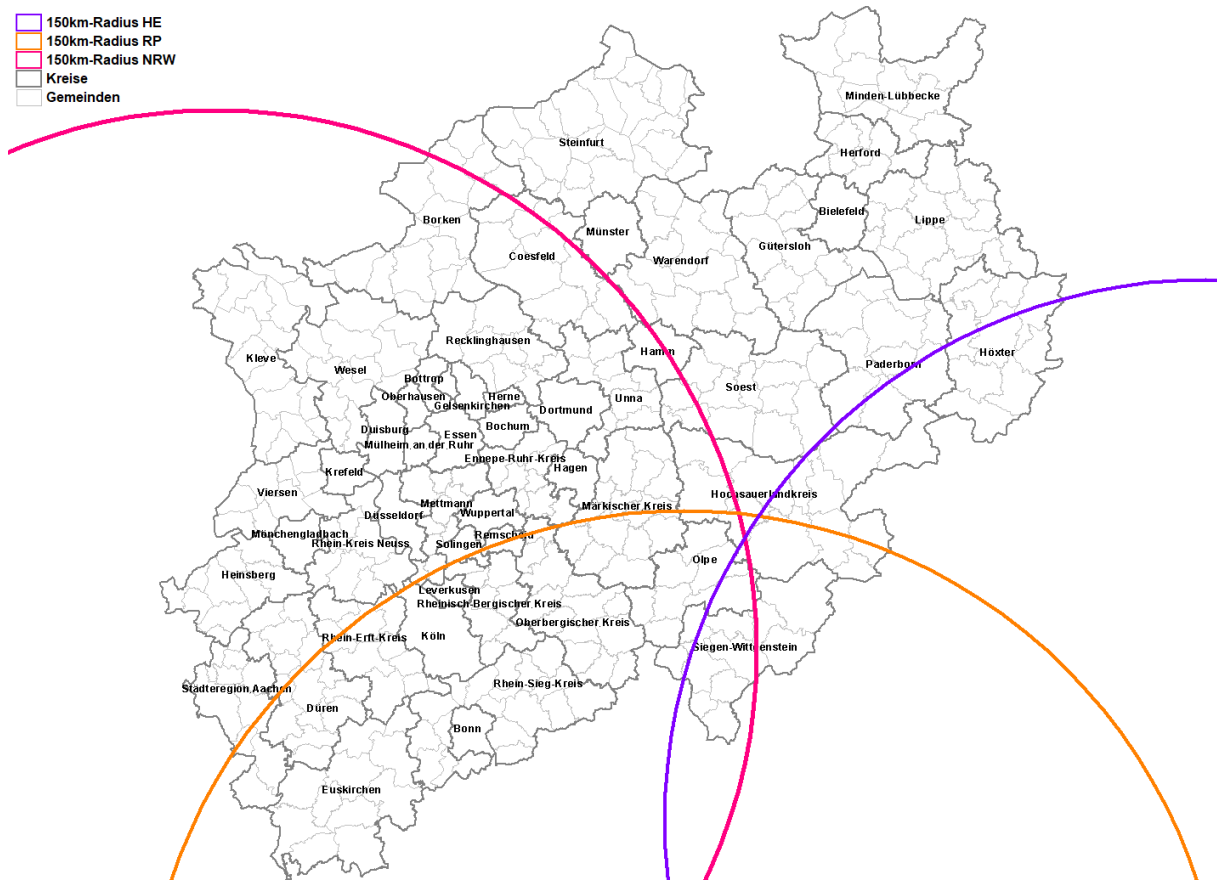

- 150km-Radius HE
- 150km-Radius RP
- 150km-Radius NRW
- Kreise
- Gemeinden

- BTV8-Zone (Stand Juni 2026)
- Kreise
- Gemeinden