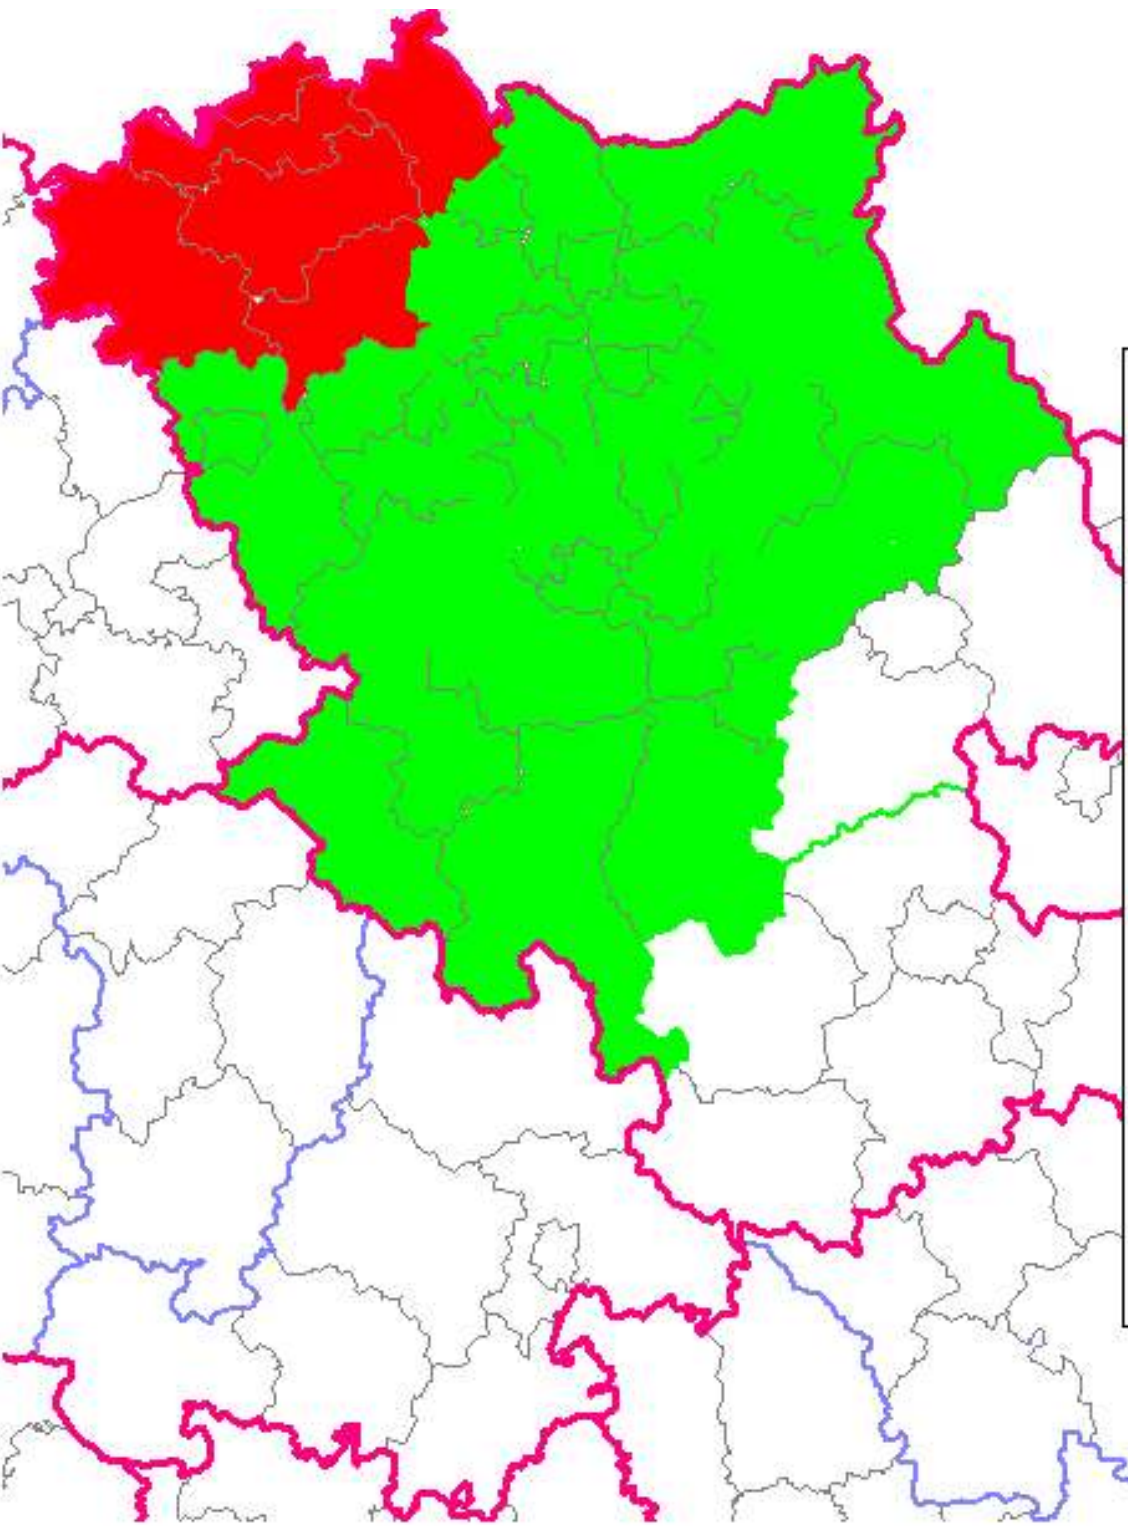

Blauzungenkrankheit in NRW
- Gebietskulisse -

Gefährdungsgebiet

Beobachtungsgebiet